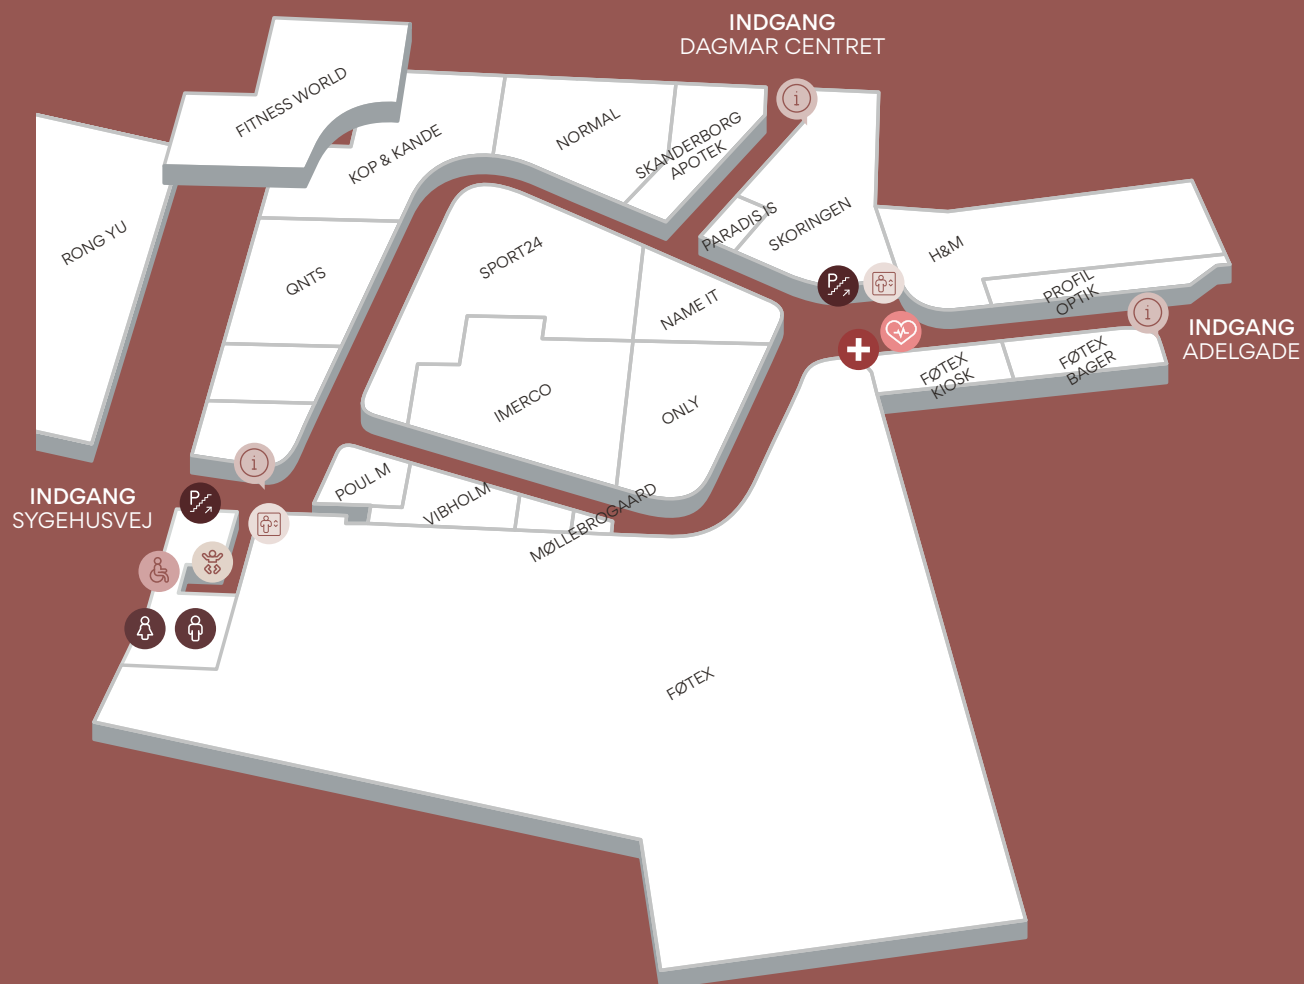

H&M
Name it

Sport & leg

Fitness World
Sport 24

Bolig & livsstil

Imerco
Kop & Kande

Modetilbehør & personlig pleje

Normal
Poul M
Profil Optik
Skanderborg Apotek
Vibholm Guld & Sølv

Cafeer & spisesteder

Paradis Is
Rong Yu

Dagligvarer

Føtex
Møllebrogaard

Andet

PostNord
SwipBox

Service

Amning & puslebord

I pusle-/ammerummet er du og din baby velkommen, når sulten melder sig eller bleen skal skiftes.

Toiletter

Der er gratis toiletter beliggende ved indgangen fra Sygehusvej.

Gratis wi fi

Vælg og gem "Bloms-guest" fra listen over trådløse netværk på din mobil.

PostNord

PostNords pakkebutik ligger ved Føtexs kiosk, som ligger lige midt i Bloms.

SwipBox

Send og modtag dine pakker i Swip-boxene beliggende ved indgangen fra Sygehusvej.

Hjertestarter

Bloms hjertestarter findes i Føtex' kundeservice.

Ladere el-bil

I parkeringskælderen findes der ladestander til brug for opladning mens du handler.